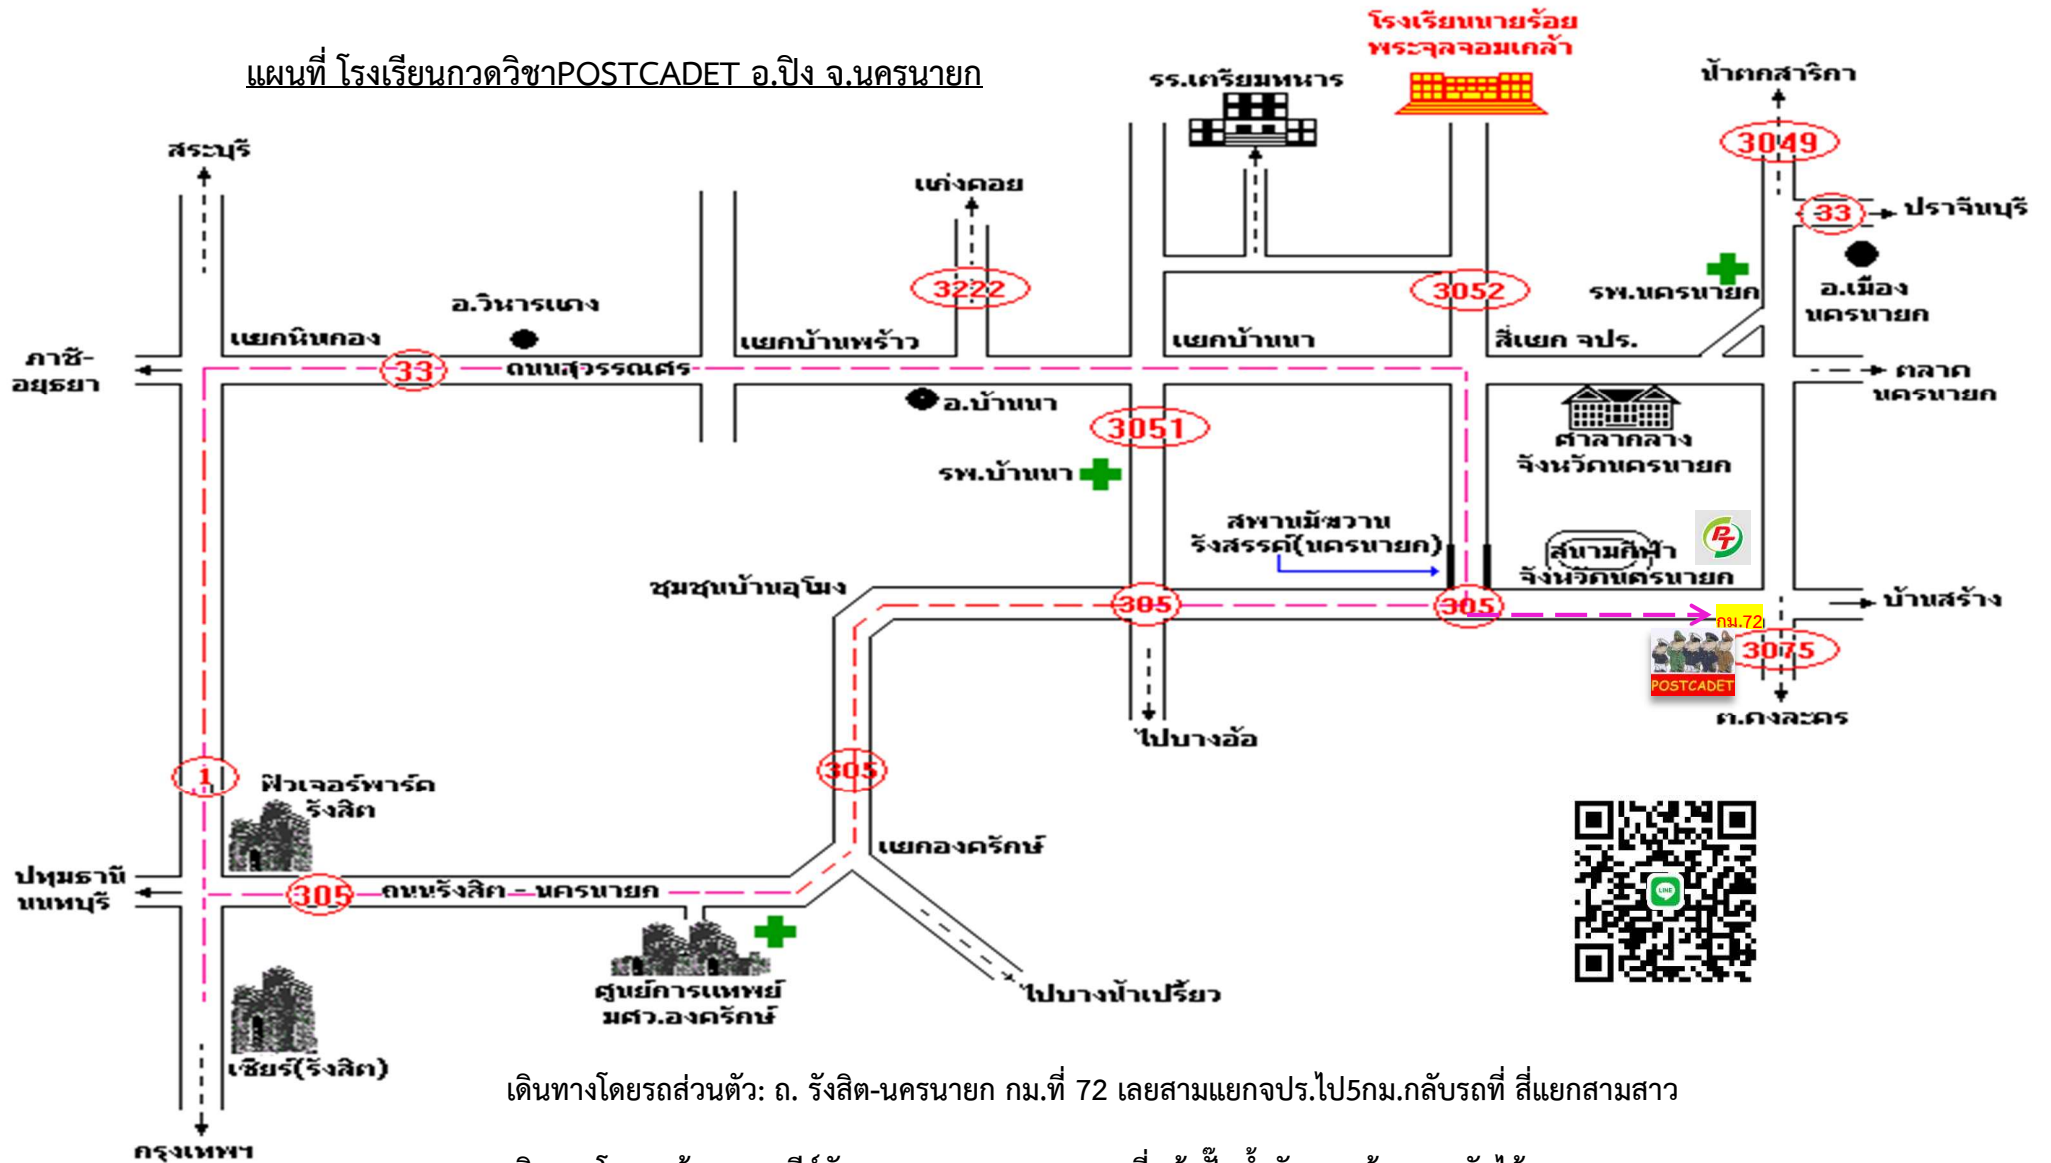

แผนที่ โรงเรียนกวดวิชาPOSTCADET อ.ปิง จ.นครนายก

เดินทางโดยรถส่วนตัว: ถ. รังสิต-นครนายก กม.ที่ 72 เลยสามแยกจปร.ไป5กม.กลับรถที่สี่แยกสามสาว

เดินทางโดยรถตู้: อนุสาวรีย์ชัยฯ-นครนายก สามารถลงที่หน้าปั้มน้ำมัน ตรงข้ามสถาบันได้เลย

เดินทางโดยรถปรับอากาศประจำทาง(รถทัวร์): กรุงเทพฯ-นครนายก ลงตรงข้ามสถาบันได้เลย

โทรสอบถามทางสถาบันได้ตลอดการเดินทางโทร (096) 796-5993