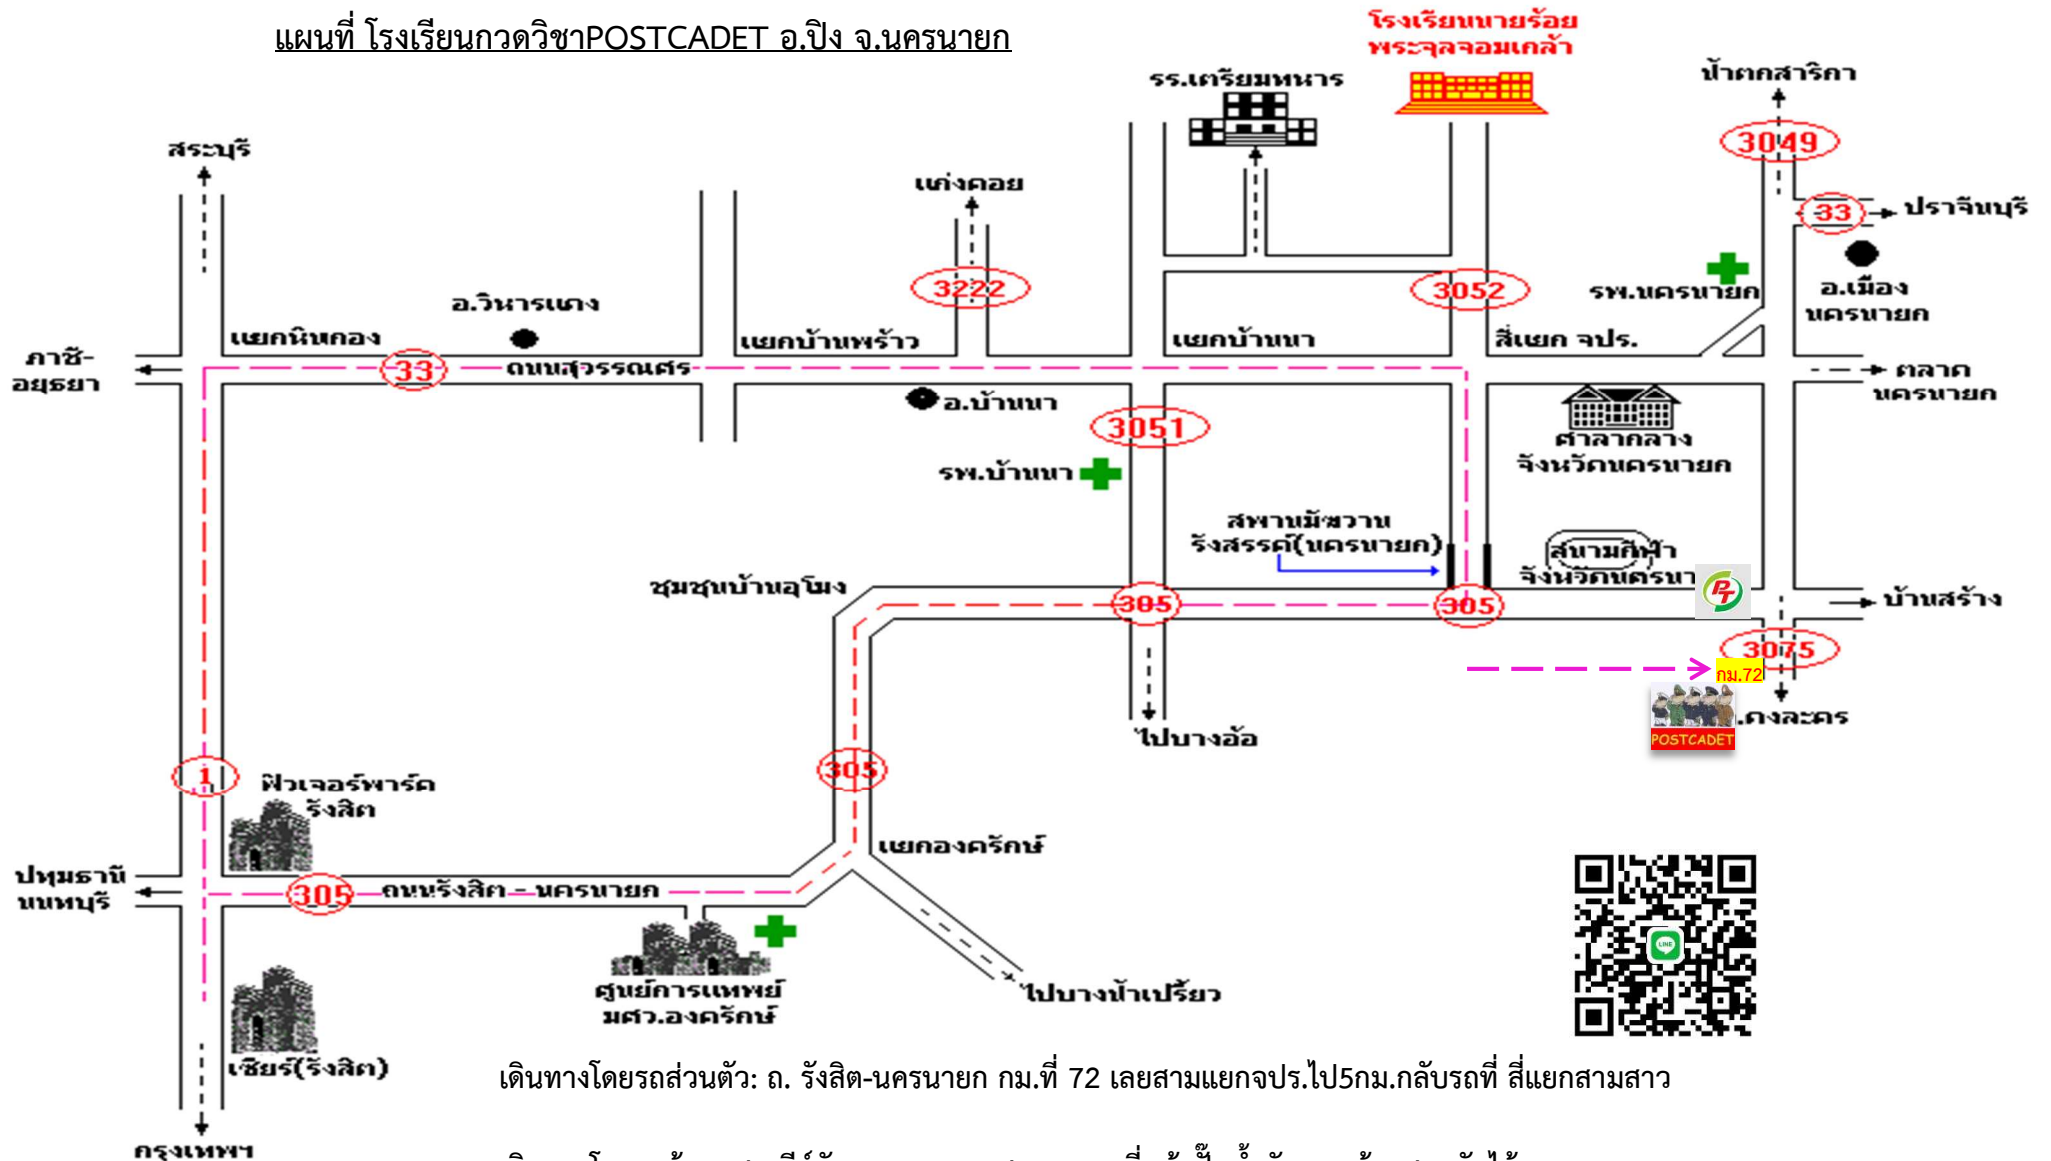

แผนที่ โรงเรียนกวดวิชาPOSTCADET อ.ปิง จ.นครนายก

เดินทางโดยรถส่วนตัว: ถ. รังสิต-นครนายก กม.ที่ 72 เลยสามแยกจปร.ไป5กม.กลับรถที่ สี่แยกสามสาว

เดินทางโดยรถตู้: อนุสาวรีย์ชัยฯ-นครนายก สามารถลงที่หน้าปั้มน้ำมัน ตรงข้ามสถาบันได้เลย

เดินทางโดยรถปรับอากาศประจำทาง(รถทัวร์): กรุงเทพฯ-นครนายก ลงตรงข้ามสถาบันได้เลย

โทรสอบถามทางสถาบันได้ตลอดการเดินทางโทร (094) 765-7896 หรือ หา Postcadet ใน Google Map