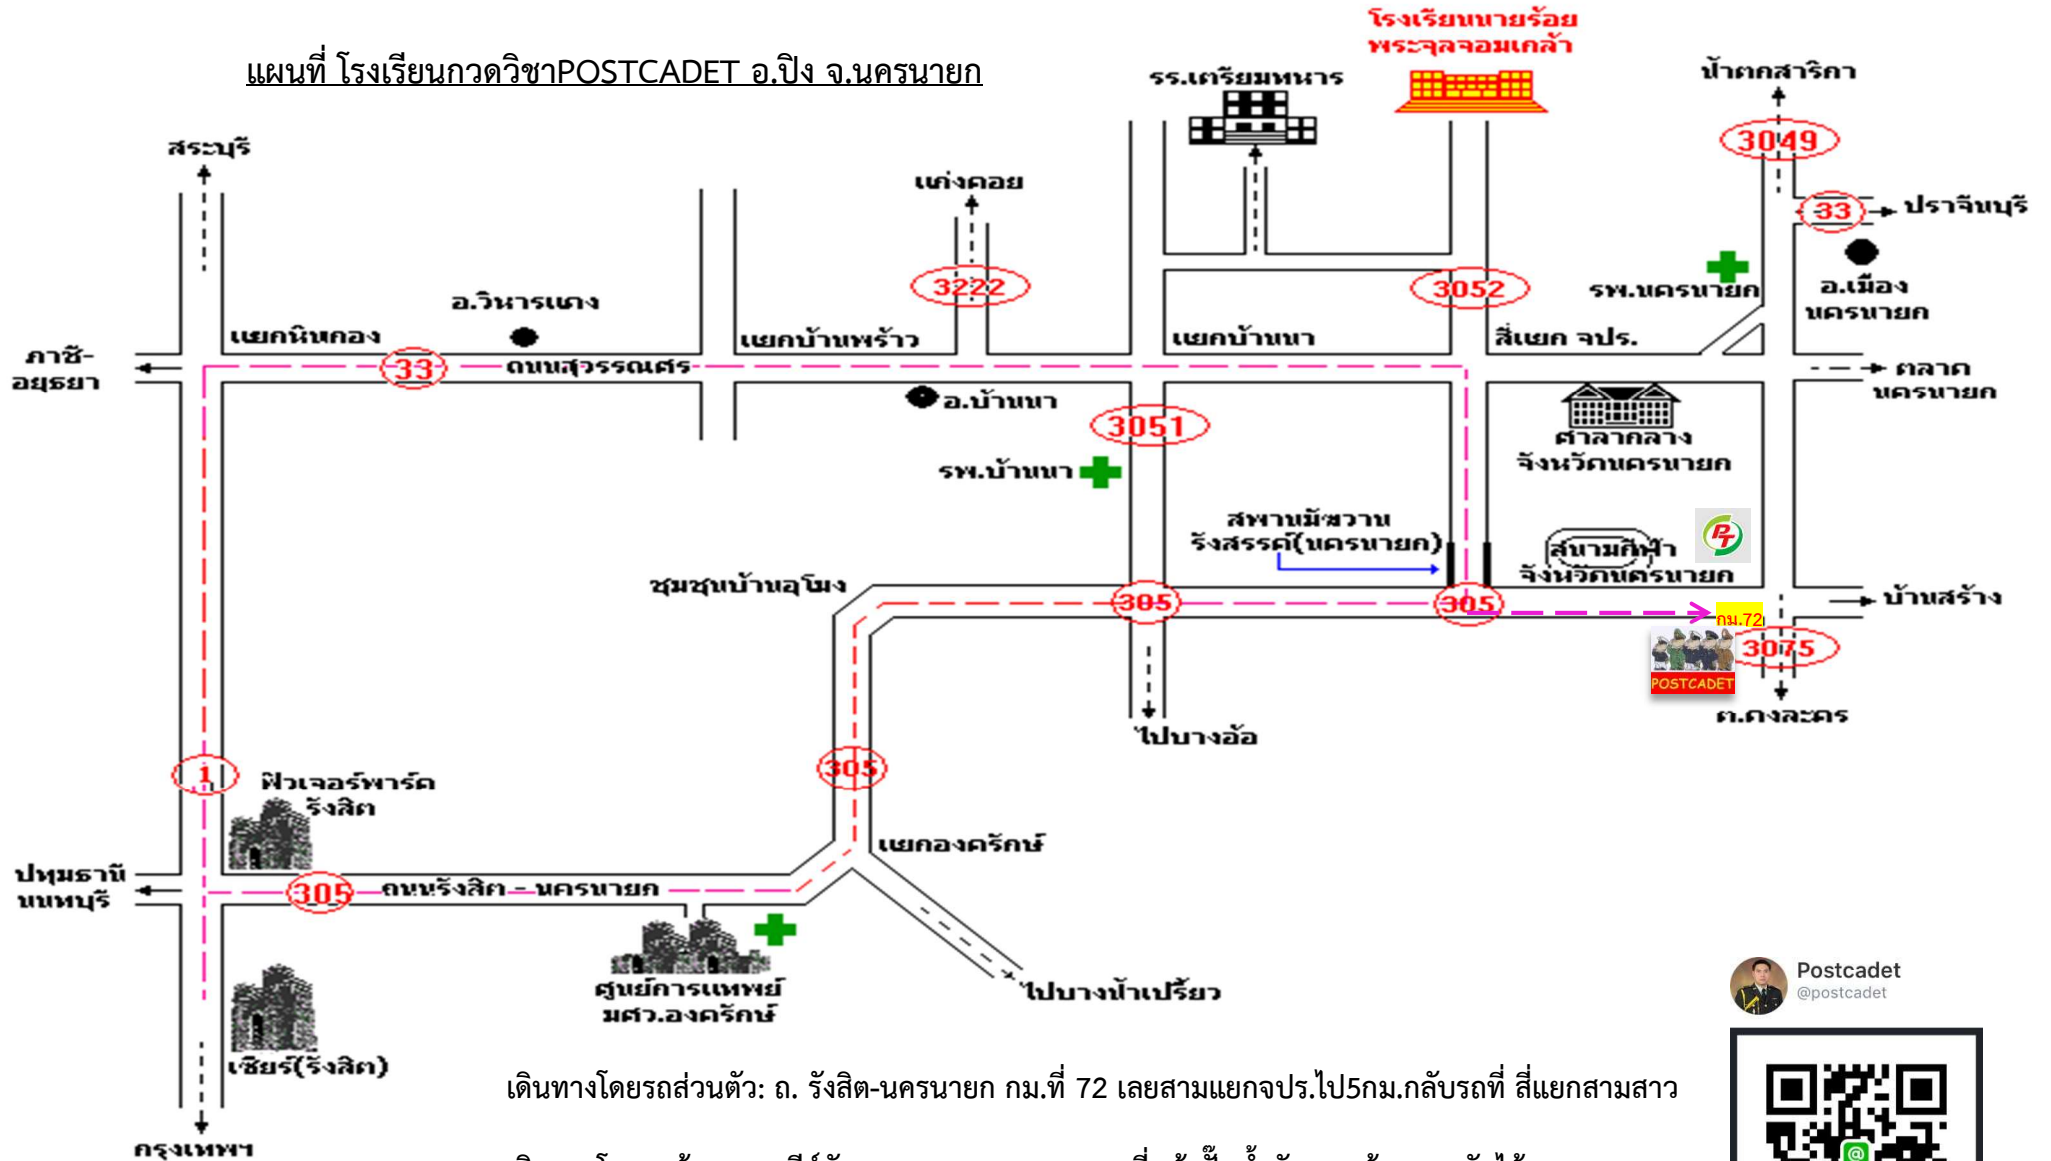

แผนที่ โรงเรียนกวดวิชาPOSTCADET อ.ปิง จ.นครนายก

เดินทางโดยรถส่วนตัว: ถ. รังสิต-นครนายก กม.ที่ 72 เลยสามแยกจปร.ไป5กม.กัลบรถที่ สีแยกสามสาว

เดินทางโดยรถตู้: อนุสาวรีย์ชัยฯ-นครนายก สามารถลงที่หน้าปั้มน้ำมัน ตรงข้ามสถาบันได้เลย

เดินทางโดยรถปรับอากาศประจำทาง(รถทัวร์): กรุงเทพฯ-นครนายก ลงตรงข้ามสถาบันได้เลย

โทรสอบถามทางสถาบันได้ตลอดการเดินทางโทร (086) 885-2777